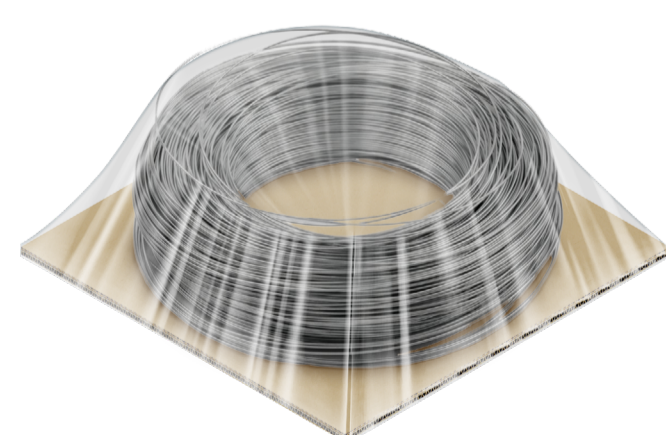

Відправлення без коробки чи пласкої основи ми приймаємо за таких умов:

- відправка з вантажного відділення або кур'єром
- доставка на вантажне відділення або кур'єром
- вартість відправлення збільшується у 1,5 рази через ручну обробку